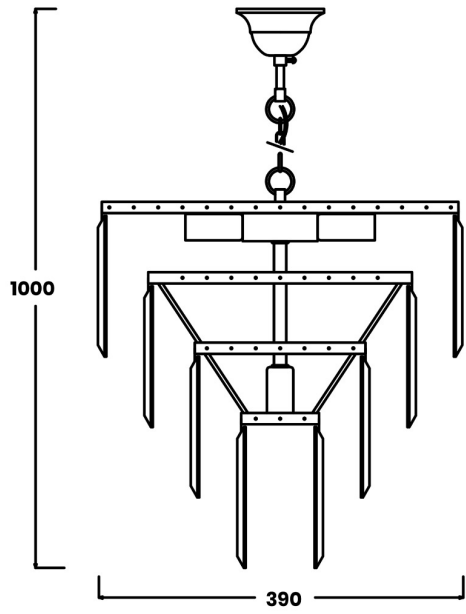

ZUMALINE

Pendant lamp AMEDEO 17106/4+1-GLD

Producent code: 003064-009236
Lamp type: pendant
Series: Amedeo
Materials: crystal, metal, glass
Model: AMEDEO
Light source type: light bulb, led bulb
Type of cap: E14
Colour: transparent, gold
Energy Class: Od A++ do E
Max power [W]: 5x40
Type of protection [IP]: 20
Tension [V]: 230
Height [cm]: 100
Diameter [cm]: 39

ZUMALINE

VIRTUAL DESIGN

Zeskanuj kod i zobacz lampę w wirtualnej rzeczywistości.
Użyj darmowej aplikacji Zuma Line Virtual Design!

Pobierz aplikację na Google play albo App Store